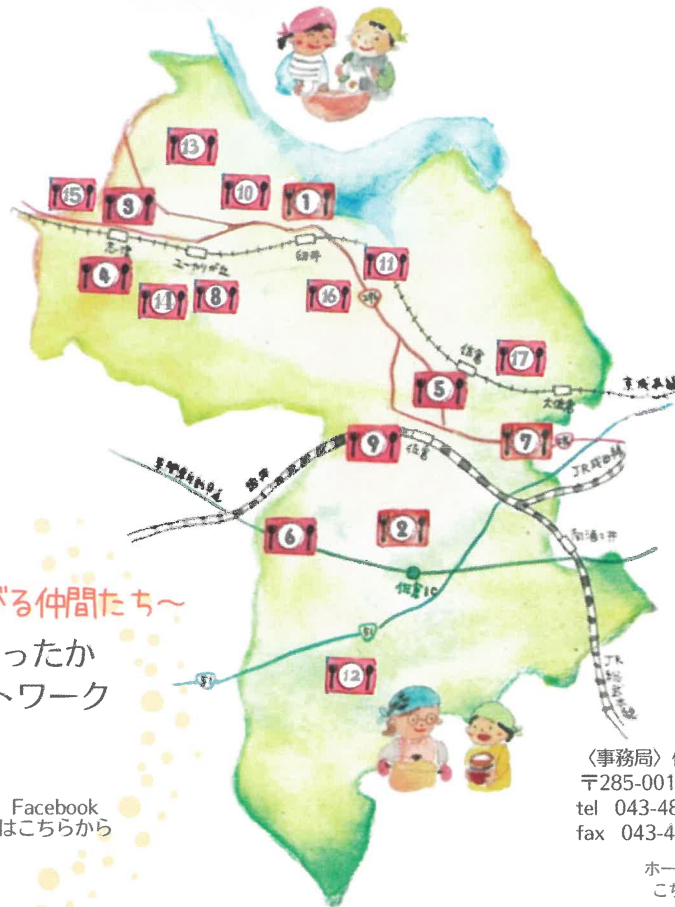

中志津4-1-28
アイアイモール中志津 中央商店街
☎ 043-489-8341 (松本)
毎月第2金曜日 17:00～19:00

9

寺崎食堂

大崎台4-14-7 大崎台4丁目集会所 または
大崎台5-5-10 大崎台5丁目集会所
☎ 080-3024-3726
毎月1回 日曜日 ※詳細はお問合せ下さい

「食を通じて、子どもたちが、子どもをよく見てくれる地域の大人たちと出会える場づくり」に共感する佐倉市内の子ども食堂・地域食堂の仲間たちです。
食堂に行きたい人、気軽にいらしてくださいね。
お手伝いしたい人、新たに立ち上げたい人はご連絡を。
ご寄付のお申し出も大歓迎です。
子どもたちの笑顔がもっともっと増えますように！